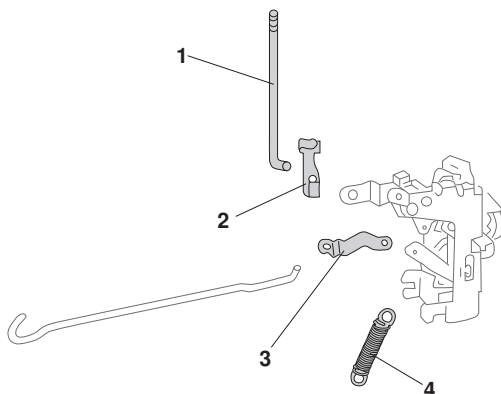

Zubehör Türverriegelung, Käfer

1	Bestell-Nr.: 020 - 2377	Zugstange, Türsicherungsknopf, links oder rechts	<i>Käfer Limousine</i>	8.66 -
2	Bestell-Nr.: 020 - 2377-04	Klemmfeder, Zugstange, links oder rechts	<i>Käfer Limousine</i>	8.66 -
3	Bestell-Nr.: 020 - 2336-10	Klemmfeder, Zugstange/Türschloss, links oder rechts	<i>Käfer, Karmann</i>	8.66 -
4	Bestell-Nr.: 020 - 2451-20	Feder, Türschloss, 8.66-7.71 links oder rechts	<i>Käfer</i>	8.66 - 7.71
	Bestell-Nr.: 020 - 2451-22	Feder, Türschloss, 8.71 - links oder rechts	<i>Käfer</i>	8.71 -

Zubehör Türverriegelung, Bus T2

1	Bestell-Nr.: 020 - 2377	Zugstange, Türsicherungsknopf, links oder rechts	<i>Bus T2</i> <i>Bus T2</i>	8.67 - 7.68 8.73 - 7.79
2	Bestell-Nr.: 020 - 2377-04	Klemmfeder, Zugstange, links oder rechts	<i>Bus T2</i> <i>Bus T2</i>	8.67 - 7.68 8.73 - 7.7
3	Bestell-Nr.: 020 - 2336-10	Klemmfeder, Zugstange/Türschloss, links oder rechts	<i>Bus T2</i>	8.67 - 7.79
4	Bestell-Nr.: 097 - 1008-04	Zugstange, Türöffner, innen, links oder rechts	<i>Bus T2</i>	8.73 - 7.79
5	Bestell-Nr.: 097 - 1009-80	Feder, Türschloss, links oder rechts	<i>Bus T2</i>	8.68 - 7.79