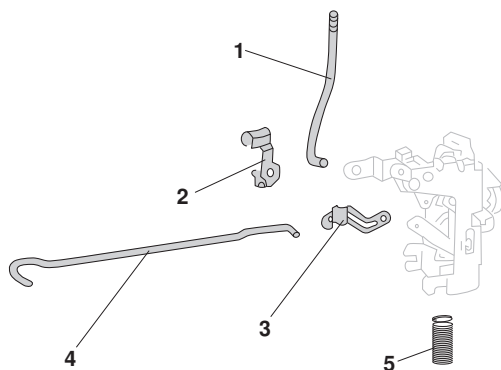

Zubehör Türverriegelung, Käfer

1	Bestell-Nr.: 020 - 2377	Zugstange, Türsicherungsknopf, links oder rechts	<i>Käfer Limousine</i>	8.66 -
2	Bestell-Nr.: 020 - 2377-04	Klemmfeder, Zugstange, links oder rechts	<i>Käfer Limousine</i>	8.66 -
3	Bestell-Nr.: 020 - 2336-10	Klemmfeder, Zugstange/Türschloss, links oder rechts	<i>Käfer, Karmann</i>	8.66 -
4	Bestell-Nr.: 020 - 2451-20	Feder, Türschloss, 8.66-7.71 links oder rechts	<i>Käfer</i>	8.66 - 7.71
	Bestell-Nr.: 020 - 2451-22	Feder, Türschloss, 8.71 - links oder rechts	<i>Käfer</i>	8.71 -

Zubehör Türverriegelung, Bus T2

1	Bestell-Nr.: 020 - 2377	Zugstange, Türsicherungsknopf, links oder rechts	<i>Bus T2</i> <i>Bus T2</i>	8.67 - 7.68 8.73 - 7.79
2	Bestell-Nr.: 020 - 2377-04	Klemmfeder, Zugstange, links oder rechts	<i>Bus T2</i> <i>Bus T2</i>	8.67 - 7.68 8.73 - 7.7
3	Bestell-Nr.: 020 - 2336-10	Klemmfeder, Zugstange/Türschloss, links oder rechts	<i>Bus T2</i>	8.67 - 7.79
4	Bestell-Nr.: 097 - 1008-04	Zugstange, Türöffner, innen, links oder rechts	<i>Bus T2</i>	8.73 - 7.79
5	Bestell-Nr.: 097 - 1009-80	Feder, Türschloss, links oder rechts	<i>Bus T2</i>	8.68 - 7.79